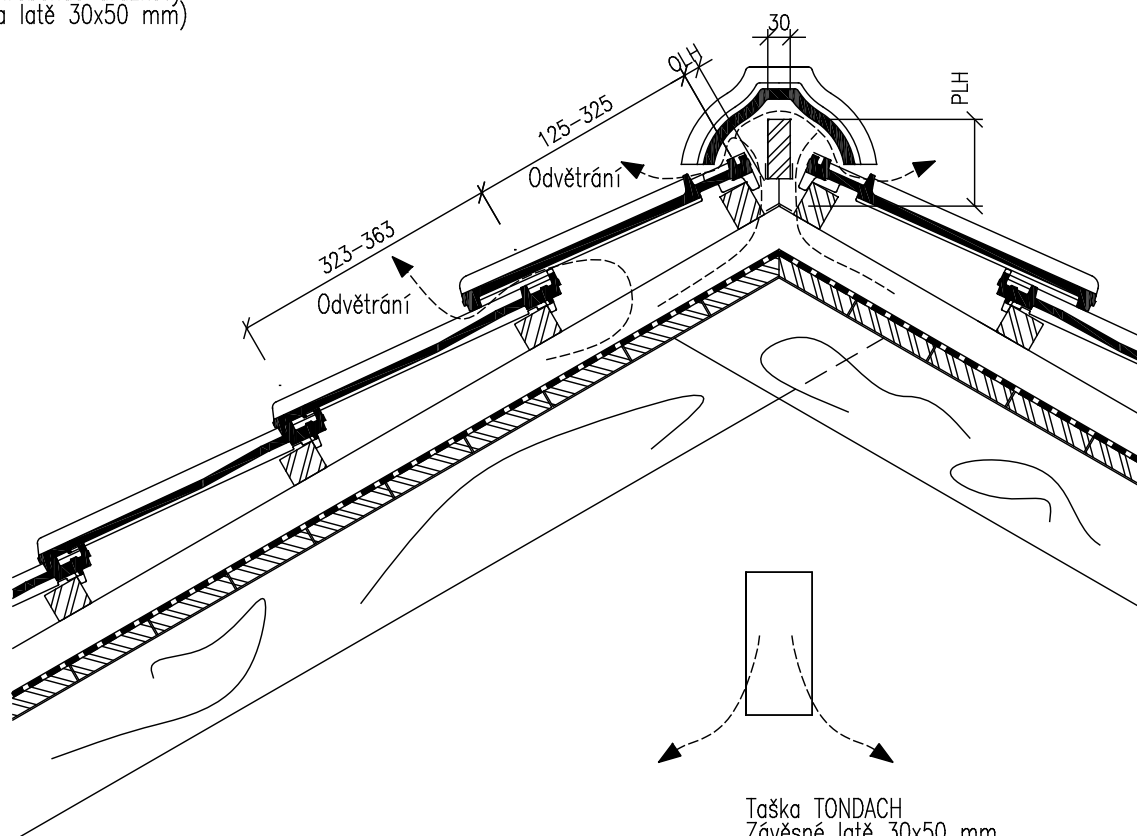

Hřeben

Rozlatování při pokládce
(posuvná taška větrací
pro připojení hřebene
hřebenáč drážkový
a latě 30x50 mm)

Taška TONDACH
Závěsné latě 30x50 mm
Kontralatě
Difúzní fólie vhodná na bednění
Bednění - záklop
Krokev