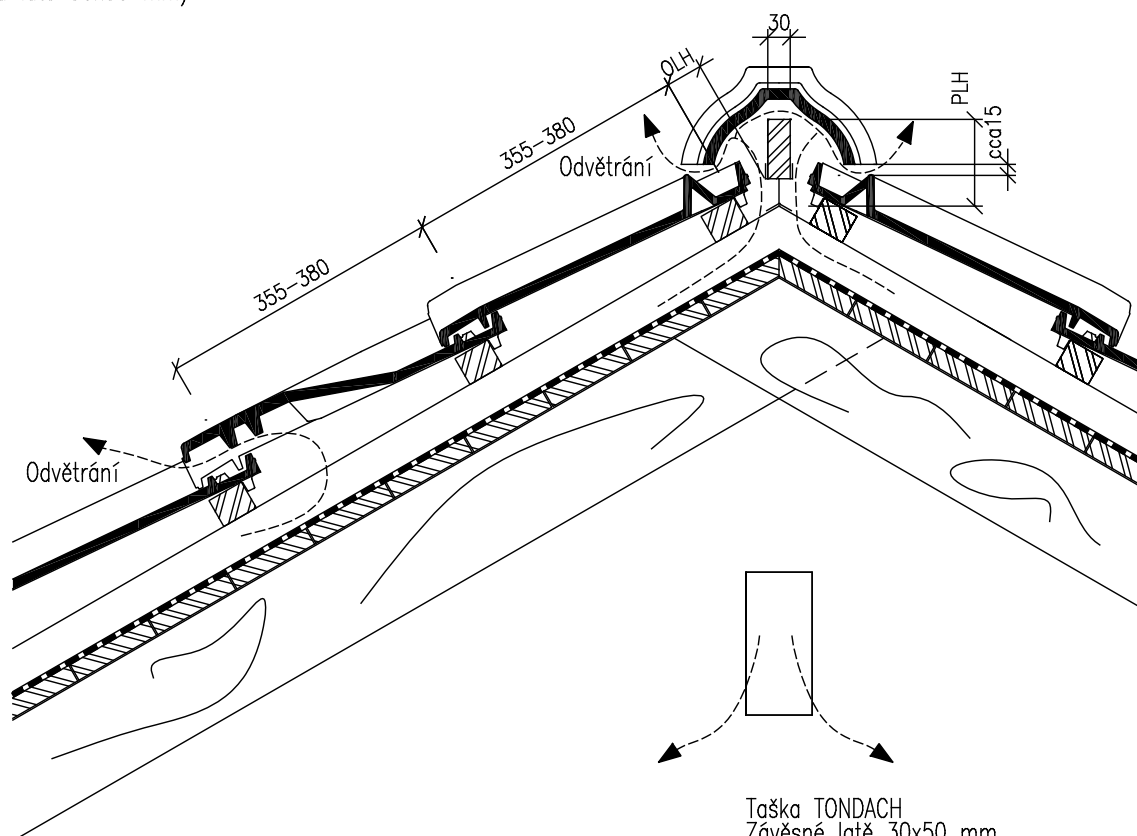

Hřeben

Rozlatování při pokládce
(taška pro připojení hřebene,
hřebenáč drážkový č.2
a latě 30x50 mm)

Taška TONDACH
Závěsné latě 30x50 mm
Kontralatě 50x40 mm
Difúzní fólie vhodná na bednění
Bednění - záklop
Krokev