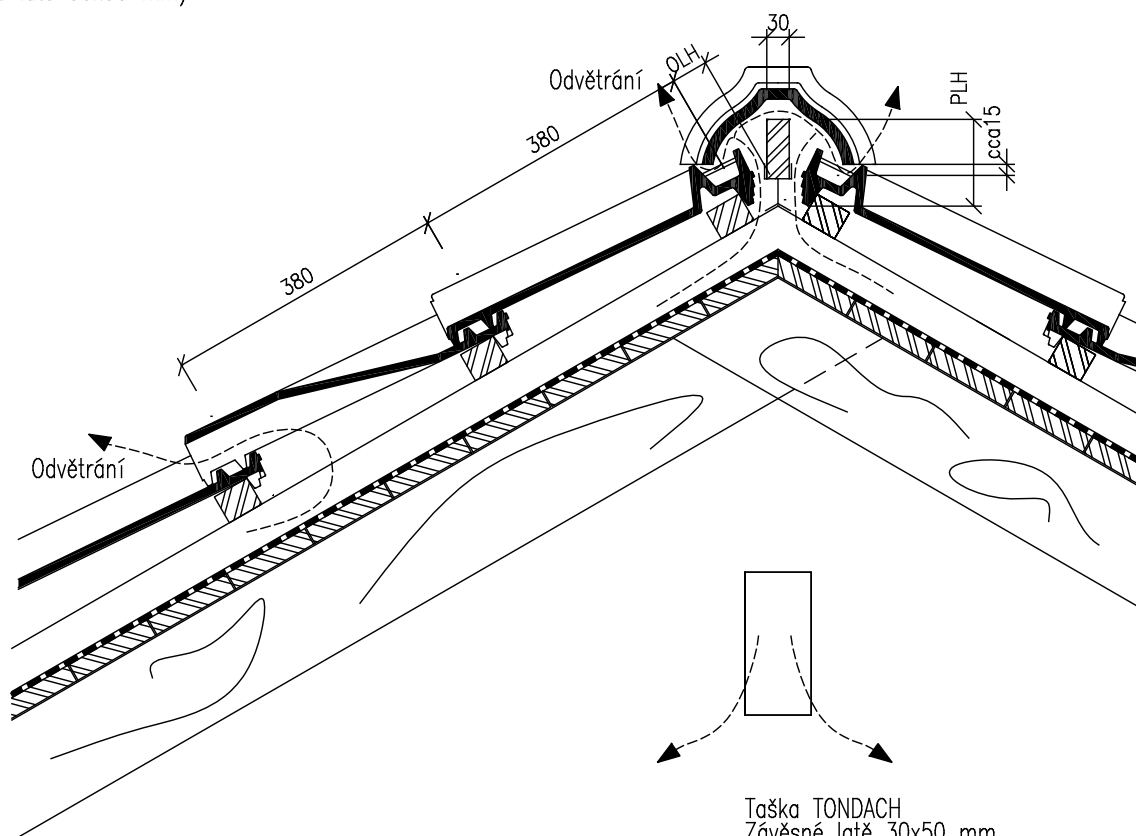

## Hřeben

Rozlatování při pokládce  
(taška pro připojení hřebene,  
hřebenáč drážkový  
a latě 30x50 mm)

Taška TONDACH  
Závěsné latě 30x50 mm  
Kontralatě  
Difúzní fólie vhodná na bednění  
Bednění - záklop  
Krokev