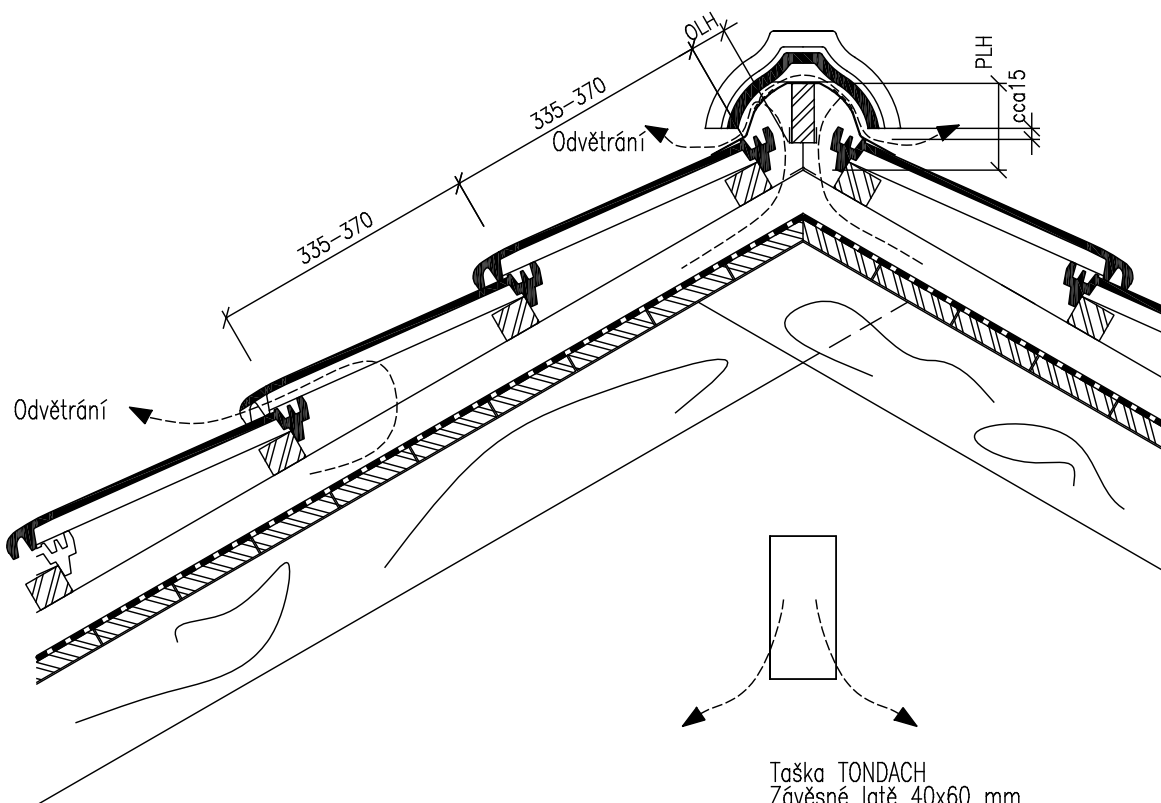

Hřeben

Rozlatování při pokládce
(taška základní, větrací pás,
hřebenáč drážkový č.2
a latě 40x60 mm)

Taška TONDACH
Závěsné latě 40x60 mm
Kontralatě 50x40 mm
Difúzní fólie vhodná na bednění
Bednění - záklop
Krokev