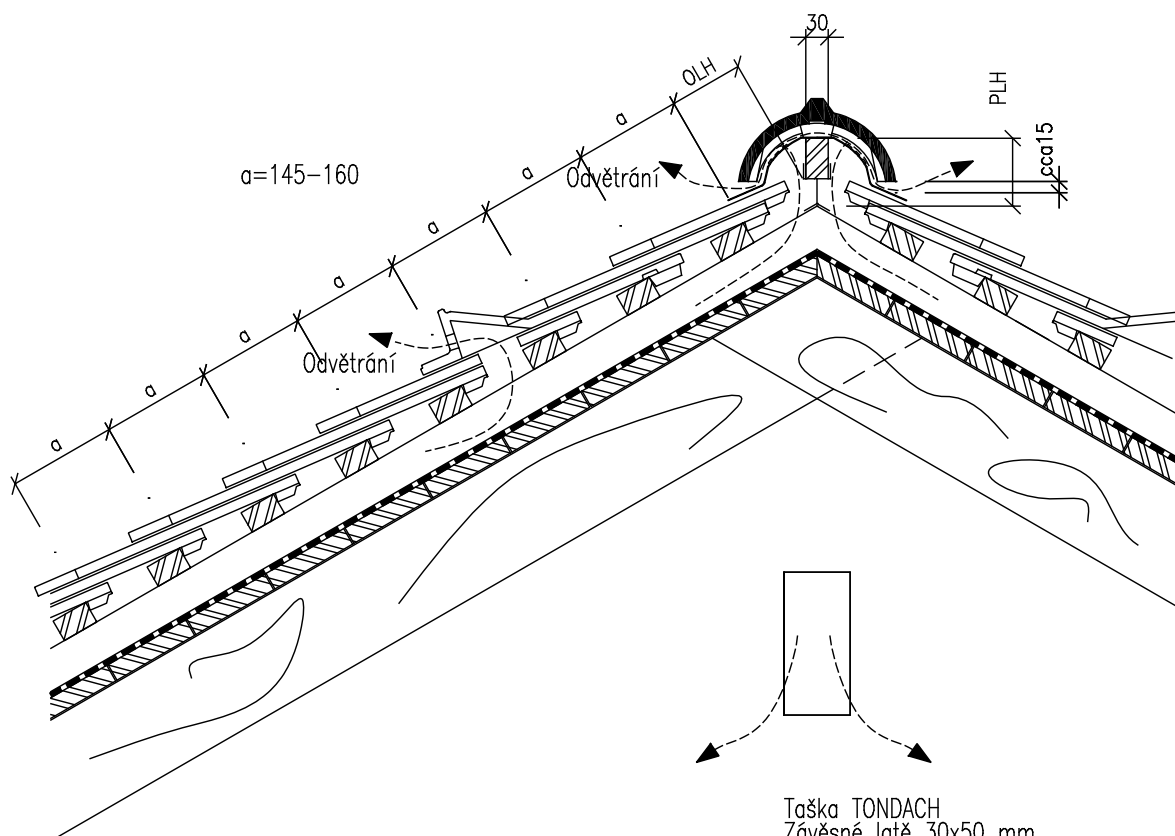

**Hřeben - šupinové krytí**

Taška TONDACH  
Závěsné latě 30x50 mm  
Kontrolatě 50x40 mm  
Difúzní fólie vhodná na bednění  
Bednění - záklop  
Krokev